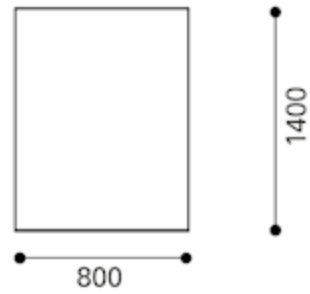

Leistungsverzeichnis V8014

Spezifizierung: Tisch, Rechteck, 1400 x 800 mm

Maße in mm

Gesamt:	H:	740
	B:	800
	T:	1400

Verpackungsdaten	Gewicht	kg	29,8
	Volumen	m³	

Serienausstattung

Nutzen

Tischplatte	Tisch 1400 x 800 mm. Spanplatte, 20 mm. Oberfläche HPL, premiumweiß. Ecken gerundet, Radius 50 mm.	
Tischkante	Dekor Kunststoff mit 2 mm ABS-Kante, gerade, schwarz.	
Standfuß/ Metallteile	Verchromtes Ellipsenstahlrohr 30 x 15 x 2 mm. Technisch patentiert.	Sicherer Stand. Sehr hohe Stabilität, Langlebigkeit.
Stapelfähigkeit	Stapelhöhe des Senkrechtstapels: 10 Stück.	
Gleiter	Kunststoffgleiter für weiche Böden.	Hohe Standfestigkeit.
Materialeinsatz	Sämtliche Materialien sind sortenrein und recycelbar.	Umweltfreundlich.
Unternehmenszertifizierung*	Qualitätsmanagementsystem ISO 9001, Umweltmanagementsystem ISO 14001, VO (EG) Nr. 1221/2009 (EMAS), Arbeitssicherheitsmanagementsystem ISO 45001, Energiemanagementsystem ISO 50001, EcoVadis Silver. *alle Standards entsprechen der derzeit gültigen Fassung.	Qualitativ hochwertiges Produkt.
Garantie	10 Jahre Garantie gemäß unseren Garantieleistungen.	Garantiert gleichbleibende Qualität während der gesamten Nutzungsdauer.

Leistungsverzeichnis V8014

Spezifizierung: Tisch, Rechteck, 1400 x 800 mm

Maße in mm

Gesamt:	H:	740
	B:	800
	T:	1400

Verpackungsdaten	Gewicht	kg	29,8
	Volumen	m³	

Optionen

Nutzen

Plattenoberfläche	HPL weißgrau, staubgrau, schwarz, Ahorn, Buche natur, Eiche hell, Kirsche hell, Nussbaum hell.	Individuelle Gestaltung.
Gleiter	Filzgleiter für harte Böden, schwarz.	Hohe Standfestigkeit. Schonung des Bodens.
Zubehör	Tischverbinder und Paniksicherung optional.	