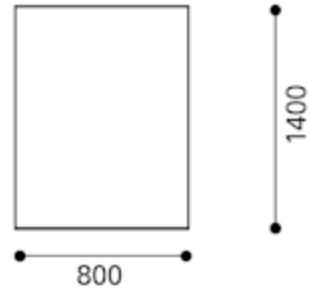

Leistungsverzeichnis V8014

Spezifizierung: Tisch, Rechteck, 1400 x 800 mm

Maße in mm

Gesamt:	H:	740
	B:	800
	T:	1400

Verpackungsdaten	Gewicht	kg	29,8
	Volumen	m³	

Serienausstattung

Nutzen

Tischplatte	Tisch 1400 x 800 mm. Spanplatte, 20 mm. Oberfläche HPL, premiumweiß. Ecken gerundet, Radius 50 mm.	
Tischkante	Dekor Kunststoff mit 2 mm ABS-Kante, gerade, schwarz.	
Standfuß/ Metallteile	Verchromtes Ellipsenstahlrohr 30 x 15 x 2 mm. Technisch patentiert.	Sicherer Stand. Sehr hohe Stabilität, Langlebigkeit.
Stapelfähigkeit	Stapelhöhe des Senkrechtstapels: 10 Stück.	
Gleiter	Kunststoffgleiter für weiche Böden.	Hohe Standfestigkeit.
Materialeinsatz	Sämtliche Materialien sind sortenrein und recycelbar.	Umweltfreundlich.
Unternehmenszertifizierung*	Qualitätsmanagementsystem ISO 9001, Umweltmanagementsystem ISO 14001, VO (EG) Nr. 1221/2009 (EMAS), Arbeitssicherheitsmanagementsystem ISO 45001, Energiemanagementsystem ISO 50001, EcoVadis Silver. *alle Standards entsprechen der derzeit gültigen Fassung.	Qualitativ hochwertiges Produkt.
Garantie	10 Jahre Garantie gemäß unseren Garantieleistungen.	Garantiert gleichbleibende Qualität während der gesamten Nutzungsdauer.

Leistungsverzeichnis V8014

Spezifizierung: Tisch, Rechteck, 1400 x 800 mm

Maße in mm

Gesamt:	H:	740
	B:	800
	T:	1400

Verpackungsdaten	Gewicht	kg	29,8
	Volumen	m³	

Optionen

Nutzen

Plattenoberfläche	HPL weißgrau, staubgrau, schwarz, Ahorn, Buche natur, Eiche hell, Kirsche hell, Nussbaum hell.	Individuelle Gestaltung.
Gleiter	Filzgleiter für harte Böden, schwarz.	Hohe Standfestigkeit. Schonung des Bodens.
Zubehör	Tischverbinder und Paniksicherung optional.	